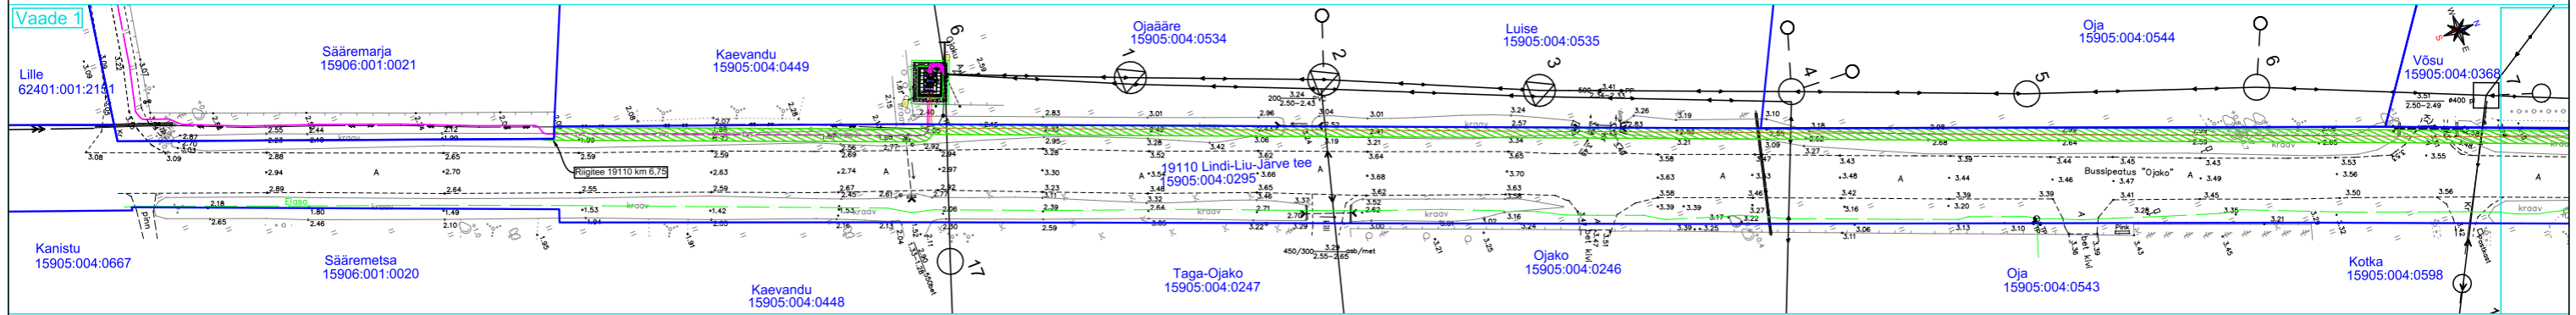

Isikliku kasutusõiguse ala plaan
 19110 Lindi-Liu-Järve tee (km 5,87-6,75), kinnistu r.o. 8706650
 Marksa küla, Pärnu linn, Pärnu maakond
 1:1000 A3

Tingmärke

- Kasutusõiguse ala ca 1571 m²
- Proj. keskpinge maakaabel
- Proj. madalpinge maakaabel
- Katastrüksuse piir