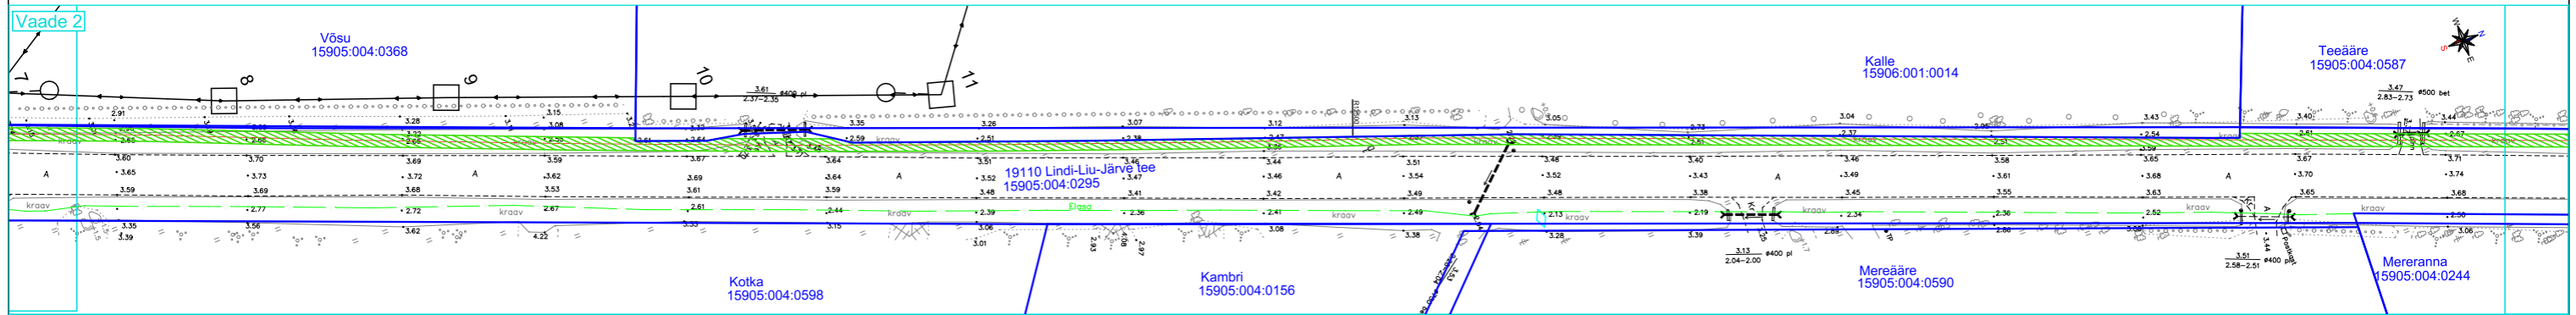

Isikliku kasutusõiguse ala plaan
 19110 Lindi-Liu-Järve tee (km 5,87-6,75), kinnistu r.o. 8706650
 Marksa küla, Pärnu linn, Pärnu maakond
 1:1000 A3

Tingmärke

- Kasutusõiguse ala ca 1571 m²
- Proj. keskpinge maakaabel
- Proj. madalpinge maakaabel
- Katastrüksuse piir