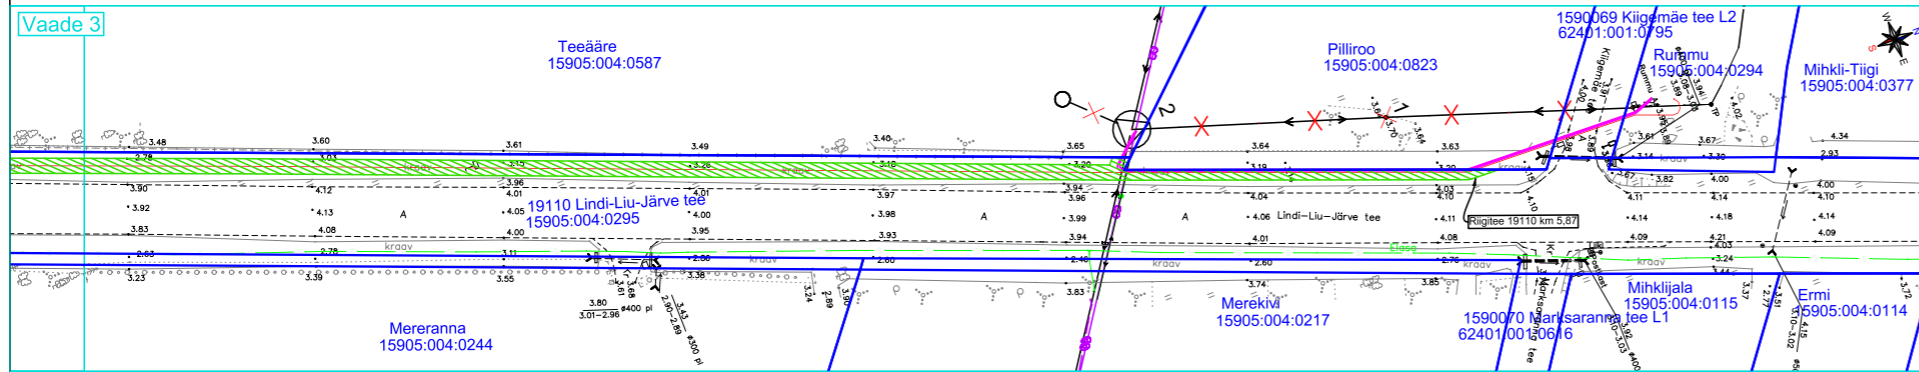

Isikliku kasutusõiguse ala plaan
 19110 Lindi-Liu-Järve tee (km 5,87-6,75), kinnistu r.o. 8706650
 Marksa küla, Pärnu linn, Pärnu maakond
 1:1000 A3

Tingmärke

- Kasutusõiguse ala ca 1571 m²
- Proj. keskpinge maakaabel
- Proj. madalpinge maakaabel
- Katastrüksuse piir